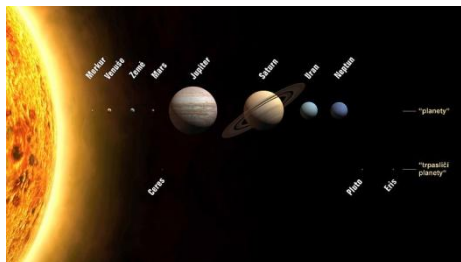

Jasnozřivost - prekognice

Prekognice je věšdecká schopnost vidět nebo vědět o událostech dříve než k nim skutečně dojde. Prekognice je podobná jako předtucha nebo tušení. Předtuchy se často objevují ve snu i bdělém stavu, podobně jako tušení (jasnozřivost).

Oblasti věštění:

Věštění v přítomnosti konkrétní osoby, v nepřítomnosti na dálku a podle nástrojů a pomůcek

- věštění s nutností přítomnosti konkrétní osoby / astropsychologie, chiromantie, diagnóza,
- věštění v nepřítomnosti konkrétní osoby na dálku / astrologie, numerologie, psychometrie, diagnostika,
- věštění podle pomůcek věštce / výklad karet Tarot, křišťálová koule, siderické kyvadlo, výklad snů, jiné metody.

Věštění s nutností přítomnosti konkrétní osoby

Astropsychologie

Astropsychologie je esoterická disciplína užitá astrologie, která při výkladu věštby využívá poznatky získané z různých typů horoskopů a také poznatky z psychologie a psychoanalýzy.

Chiromantie

Chiromantie je způsob věštění ze znaků a čar na ruce, kdy se hodnotí délka, hloubka, tvar, směr atd. čar dlaně. Čáry jsou jedinečné (jako otisky prstů) a odrážejí stálé vlastnosti zkoumaného, jeho prožité životní situace a taktéž i informace pro obsah věštby.